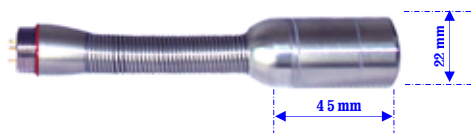

# POUSSY SHORT

**NOUVEL ENSEMBLE ITV  
AUTONOME ET TRANSPORTABLE**

Centreur Inox réglable  
Ø 125 / 180mm

Lest Inox

POUSSY SHORT Inox  
Eclairage variable 12 Leds blanches.  
Ouverture : 120°. Résolution : 720 x 576

Centreur Brosse ajustable  
Ø 125 mm

\* Assainissement - E U.

\* Pluviales.

\* V M C.

\* Cheminées.

\* Piscines.

\* Diagnostic.

\* Expertise.

- Mallette étanche en ABS antichoc.
- Nouvelle caméra INOX couleur HR.
- Capteur très grand angle 120°.
- Etanchéité 1 bar.
- Eclairage variable 12 L'EDS blanches.
- Ecran LCD 7" Double trame. Pare soleil amovible.
- Jonc vidéo 30ml renforcé & repéré Ø 4.5 mm.
- Enregistreur numérique MPEG4 sur clef USB
- Batterie Li Ion + Chargeur. Autonomie 4H.
- Adaptateur secteur. Télécommande IR.

# POUSSY

DESIGNATION	CARACTERISTIQUES
ALIMENTATION	110 V // 240 VOLTS 50/60 Hz
BATTERIE (chargeur intégré)	12 V DC 4500 mA Autonomie (4H) Temps de charge 5 heures Maxi.
CAMERA	Capteur CCD COULEUR ¼" Résolution : 720 x 576 420 lignes TV. Sensibilité /1 lux Déconnectable du Jonc Dimensions Caméra : L:45 mm. Ø 23 mm
OBJECTIF	120° champ horizontal
MISE AU POINT	FIXE (Quelques Cm à infini)
ECLAIRAGE	Variable 12 leds Blanches
ETANCHEITE	IP 68
DEVIDOIR INOX	Enrouleur à raccord tournant avec 30 mètres de Jonc. (Jonc de poussée en fibre de verre renforcée, intégrant la liaison caméra)
VIDEO OUT	1 sortie vidéo RCA pour écran déporté
LCD	Ecran vidéo 7" Couleur double trames
ENREGISTREUR VIDEO	Sur CLEF USB (non fourni) Télécommande INFRAROUGE Résolution Maxi enregistrement 720 X 480 MPEG 4 format AVI
DIM (L x l x H) en mm Poids	515 x 430 x 200 13 kg