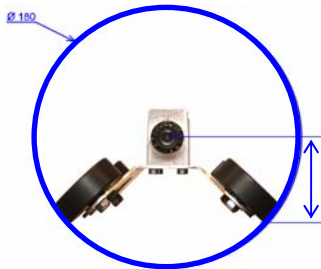

# POUSSY SHORT

**NOUVEL ENSEMBLE ITV  
AUTONOME ET TRANSPORTABLE**

Centreur Inox réglable  
Ø 125 / 180mm

Lest Inox

POUSSY SHORT Inox  
Eclairage variable 12 Leds blanches.  
Ouverture : 120°. Résolution : 720 x 576

Centreur Brosse ajustable  
Ø 125 mm

\* Assainissement - E U.

\* Pluviales.

\* V M C.

\* Cheminées.

\* Piscines.

\* Diagnostic.

\* Expertise.

- Mallette étanche en ABS antichoc.
- Nouvelle caméra INOX couleur HR.
- Capteur très grand angle 120°.
- Etanchéité 1 bar.
- Eclairage variable 12 L'EDS blanches.
- Ecran LCD 7" Double trame. Pare soleil amovible.
- Jonc vidéo 30ml renforcé & repéré Ø 4.5 mm.
- Enregistreur numérique MPEG4 sur clef USB
- Batterie Li Ion + Chargeur. Autonomie 4H.
- Adaptateur secteur. Télécommande IR.

# POUSSY

DESIGNATION	CARACTERISTIQUES
ALIMENTATION	110 V // 240 VOLTS 50/60 Hz
BATTERIE (chargeur intégré)	12 V DC 4500 mA Autonomie (4H) Temps de charge 5 heures Maxi.
CAMERA	Capteur CCD COULEUR ¼" Résolution : 720 x 576 420 lignes TV. Sensibilité /1 lux Déconnectable du Jonc Dimensions Caméra : L:45 mm. Ø 23 mm
OBJECTIF	120° champ horizontal
MISE AU POINT	FIXE (Quelques Cm à infini)
ECLAIRAGE	Variable 12 leds Blanches
ETANCHEITE	IP 68
DEVIDOIR INOX	Enrouleur à raccord tournant avec 30 mètres de Jonc. (Jonc de poussée en fibre de verre renforcée, intégrant la liaison caméra)
VIDEO OUT	1 sortie vidéo RCA pour écran déporté
LCD	Ecran vidéo 7" Couleur double trames
ENREGISTREUR VIDEO	Sur CLEF USB (non fourni) Télécommande INFRAROUGE Résolution Maxi enregistrement 720 X 480 MPEG 4 format AVI
DIM (L x l x H) en mm Poids	515 x 430 x 200 13 kg